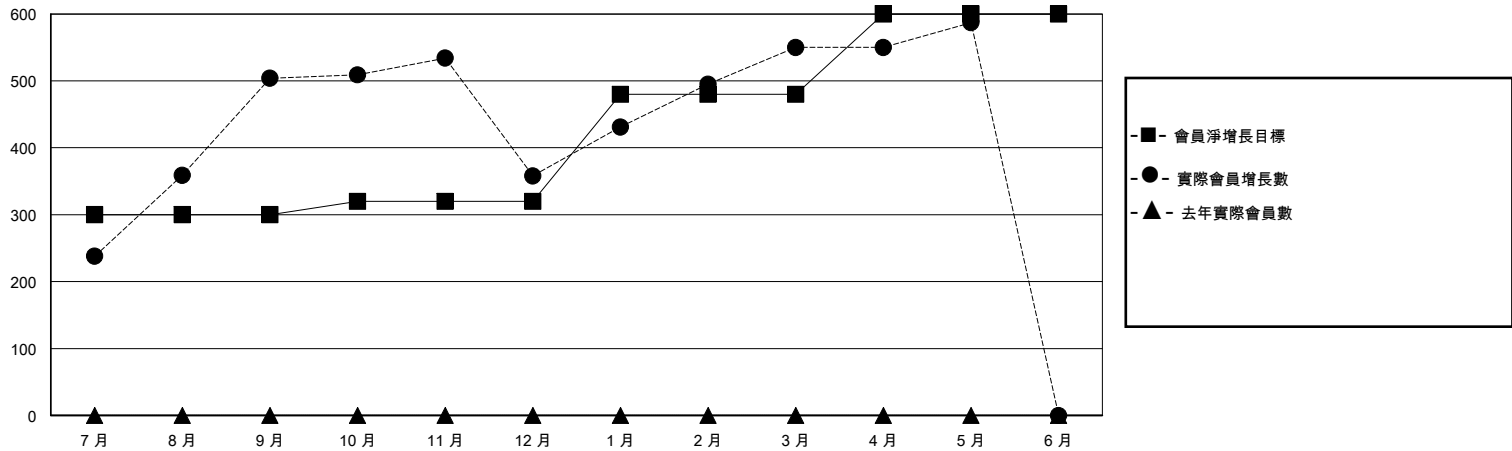

# MONTHLY MEMBERSHIP PROGRESS REPORT

District 300B 3

Results as of: 5/31/2024

GMT:

地點 REP OF CHINA

GMT憲章區

分會			
成果 2023-2024			
季	新分會目標	新會	會員流失的分會
7月/8月/9月	5	6	1
10月/11月/12月	0	3	1
1月/2月/3月	3	5	0
4月/5月/6月	2	1	0

位會員@每位須繳			
成果 2023-2024			
季	會員淨增長目標	實際會員增長數	實際退會會員 (包括轉會)
7月/8月/9月	300	562	35
10月/11月/12月	20	93	235
1月/2月/3月	160	200	7
4月/5月/6月	120	38	1

目標與實際新會累積

目標和實際會員累積

已取消的分會: 2	77 CLUBS OF 85 增添1位或以上的新會員	性別分佈
放棄的會員	<a href="#">點擊這裡取得彙計會員數據</a>	男 2,076 (67.78%)
		女 984 (32.13%)
	過世 4	總計家庭單位會員數 228
	分會已取消 0	支付減半會費的家庭會員 157
其他 274		
總計 278		