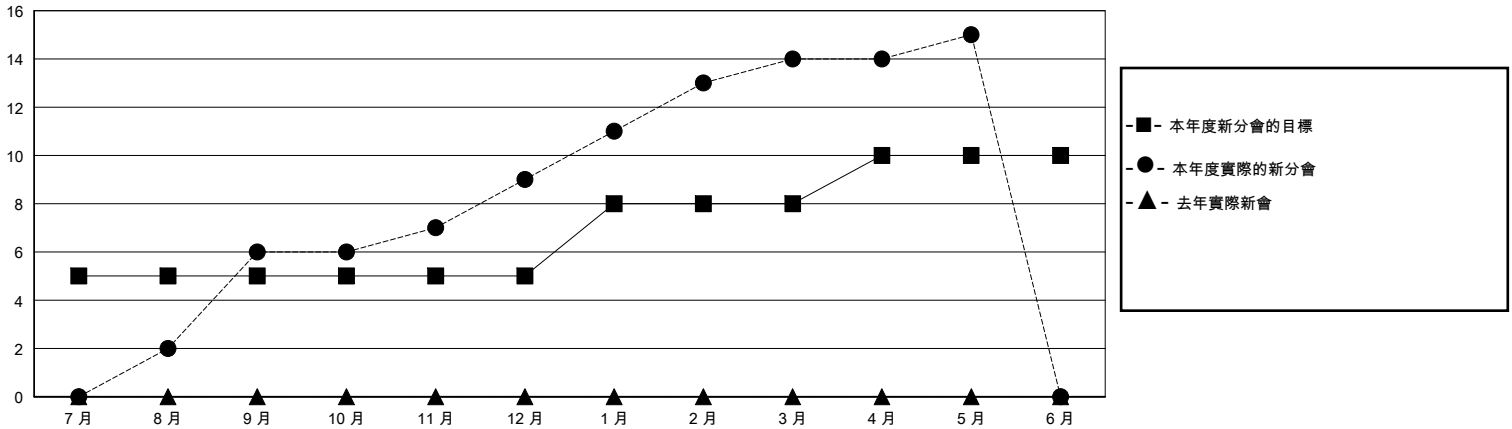

# MONTHLY MEMBERSHIP PROGRESS REPORT

District 300B 3

Results as of: 5/31/2024

GMT:

地點 REP OF CHINA

GMT憲章區

分會			
成果 2023-2024			
季	新分會目標	新會	會員流失的分會
7月/8月/9月	5	6	1
10月/11月/12月	0	3	1
1月/2月/3月	3	5	0
4月/5月/6月	2	1	0

位會員@每位須繳			
成果 2023-2024			
季	會員淨增長目標	實際會員增長數	實際退會會員 (包括轉會)
7月/8月/9月	300	562	35
10月/11月/12月	20	93	235
1月/2月/3月	160	200	7
4月/5月/6月	120	38	1

目標與實際新會累積

目標和實際會員累積

已取消的分會: 2	77 CLUBS OF 85 增添1位或以上的新會員	性別分佈
放棄的會員	<a href="#">點擊這裡取得彙計會員數據</a>	男 2,076 (67.78%)
		女 984 (32.13%)
	過世 4	總計家庭單位會員數 228
	分會已取消 0	支付減半會費的家庭會員 157
其他 274		
總計 278		